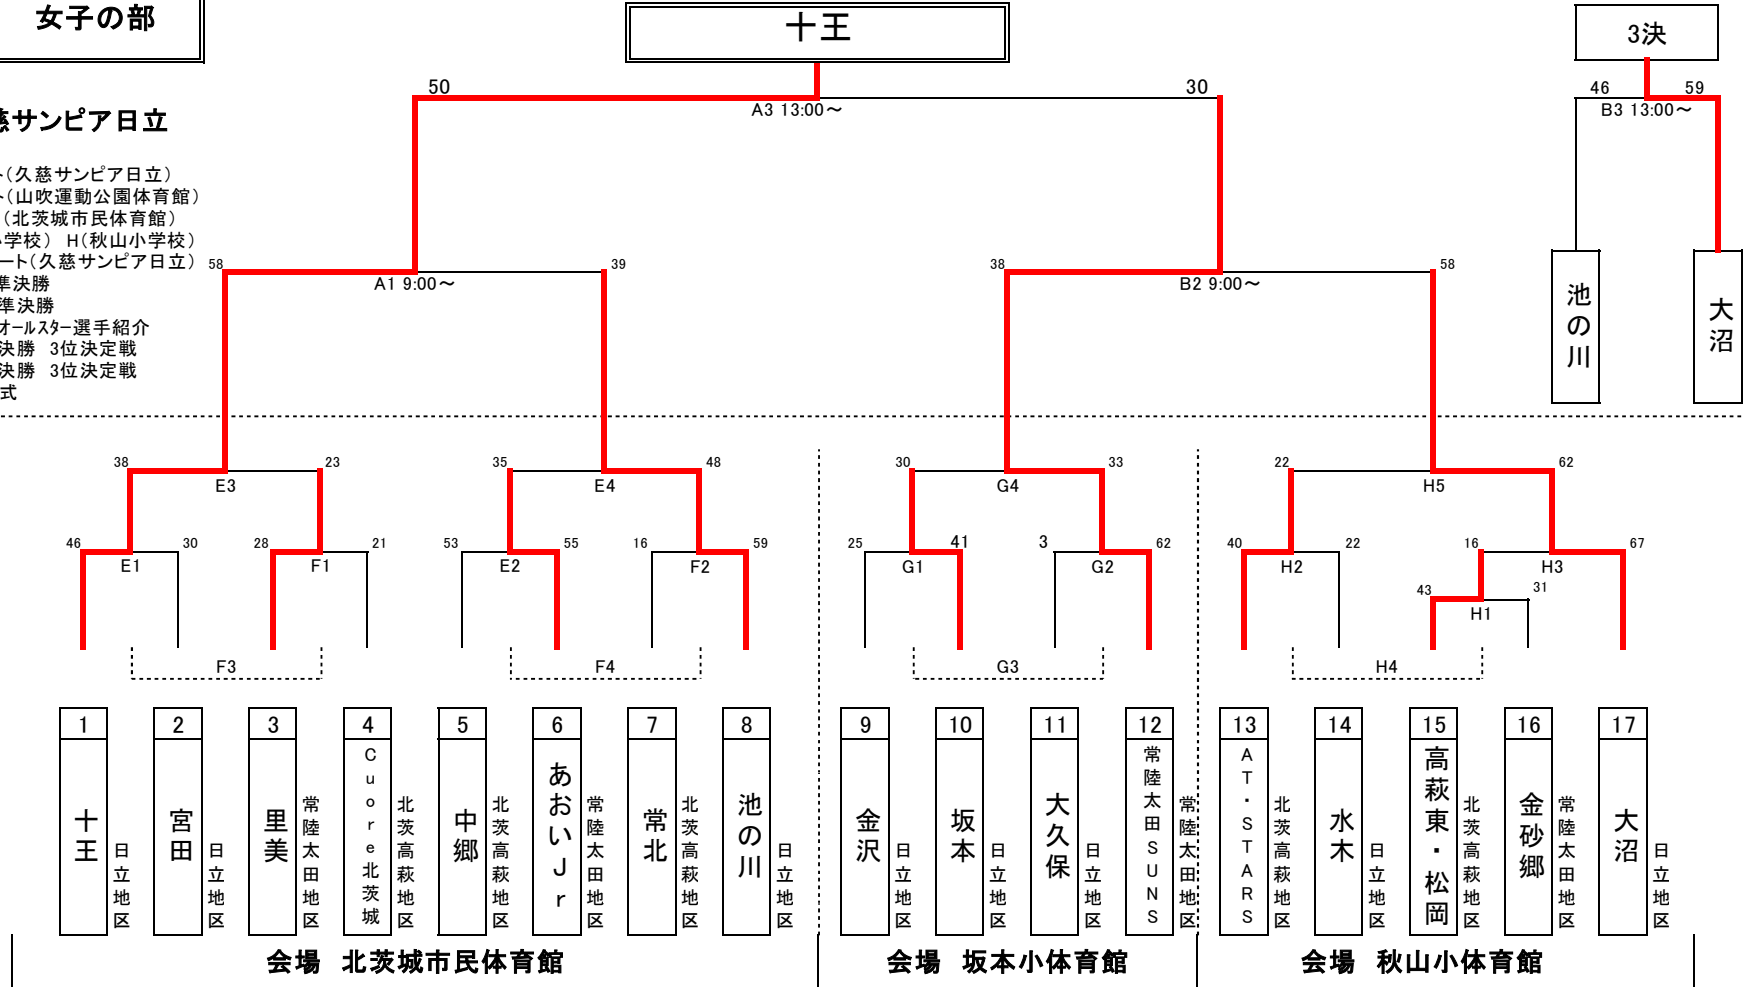

2/2(日)

会場 山吹運動公園体育館

☆選手権大会結果から大久保、池の川、坂本、FIGHTERSを1,4,7,8へ。その他はフリー抽選とする。

◎敗者復活戦 各リーグの2位チームでハーフゲームの総当たり戦を実施し、勝ち点により敗者復活戦を決定する。

※1 ハーフゲーム は、5分-(3分)-5分 で実施。

※2 連続で試合を行うチームがある為、試合間を調整しながら実施。

《 令和元年度 ひたっち・ケーブルテレビJWAY 杯 》
 《 第32回大会 県北ミニバスケットボール選手権大会 組合せ 》

女子の部

十王

3決

2/9(日)

会場 久慈サンピア日立

2/2(日) A・Bコート(久慈サンピア日立)
 C・Dコート(山吹運動公園体育館)
 E・Fコート(北茨城市民体育館)
 G(坂本小学校) H(秋山小学校)
 2/9(日) A・Bコート(久慈サンピア日立)

1. 9:00~ 女子準決勝
2. 10:30~ 男子準決勝
- ★ 12:00~ 県北オールスター選手紹介
3. 13:00~ 女子決勝 3位決定戦
4. 14:20~ 男子決勝 3位決定戦
- ★ 15:30~ 閉会式

2/2(日)

☆選手権大会結果から十王、池の川、金沢、大沼を1,8,9,17へ。その他はフリー抽選とする。