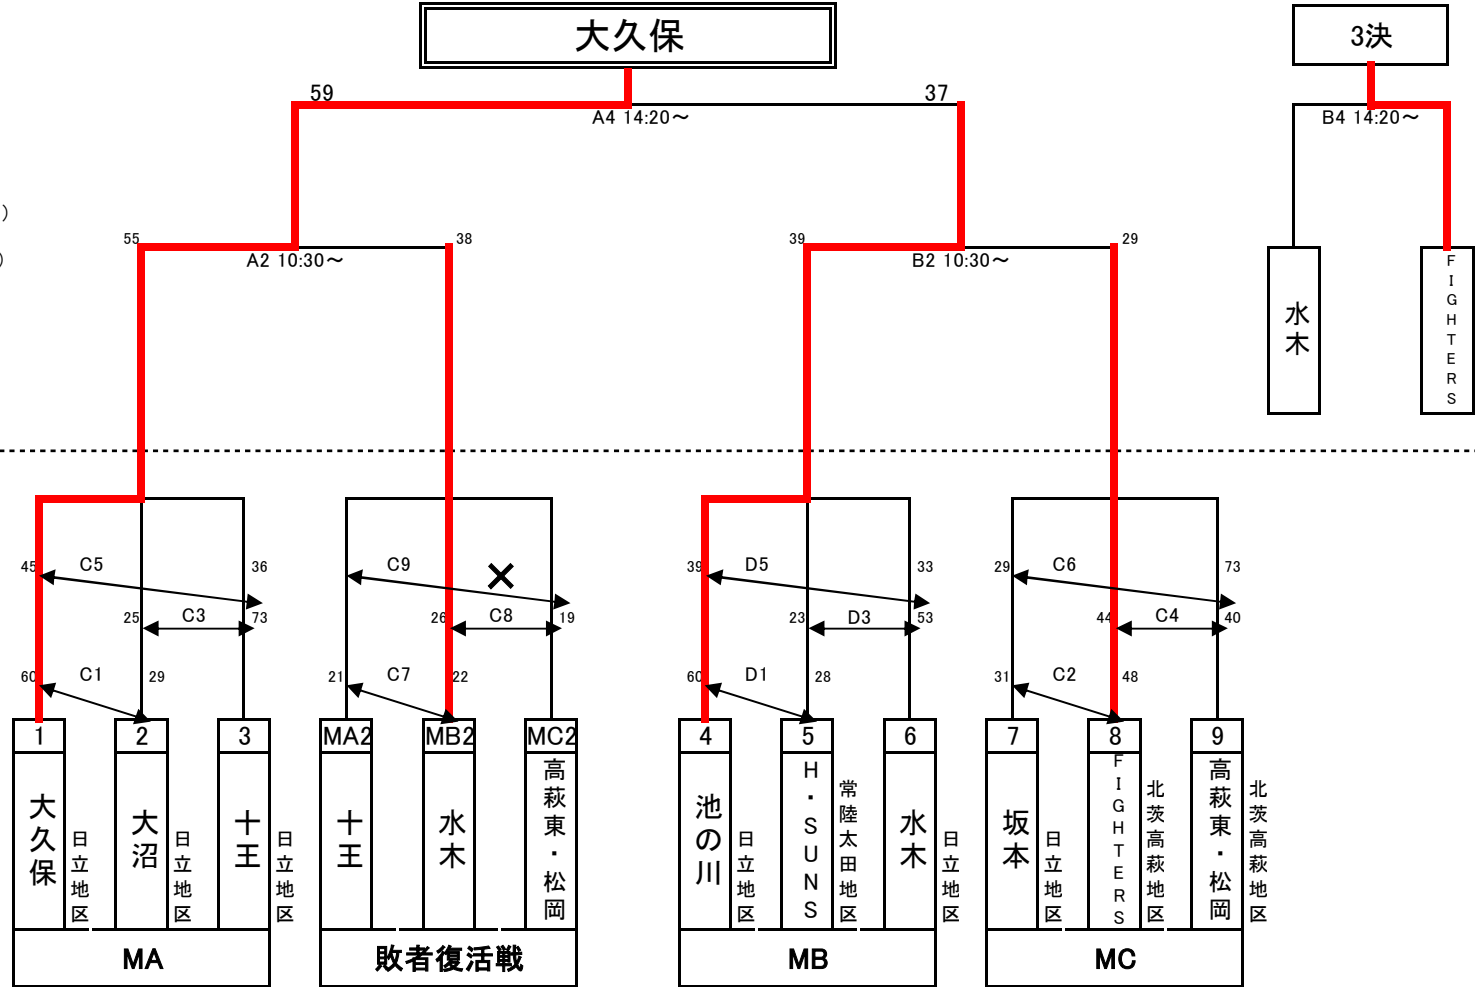

《 令和元年度 ひたっち・ケーブルテレビJWAY 杯 》

《 第32回大会 県北ミニバスケットボール選手権大会 組合せ 》

男子の部

2/9(日)

会場 久慈サンピア日立

2/2(日) A・Bコート(久慈サンピア日立)
C・Dコート(山吹運動公園体育館)
E・Fコート(北茨城市民体育館)
G(坂本小学校) H(秋山小学校)

2/9(日) A・Bコート(久慈サンピア日立)
1. 9:00~ 女子準決勝
★ 12:00~ 県北オールスター選手紹介
3. 13:00~ 女子決勝 3位決定戦
4. 14:20~ 男子決勝 3位決定戦
★ 15:30~ 閉会式

2/2(日)

会場 山吹運動公園体育館

☆選手権大会結果から大久保、池の川、坂本、FIGHTERSを1,4,7,8へ。その他はフリー抽選とする。

◎敗者復活戦 各リーグの2位チームでハーフゲームの総当たり戦を実施し、勝ち点により敗者復活戦を決定する。

※1 ハーフゲーム は、5分-(3分)-5分 で実施。

※2 連続で試合を行うチームがある為、試合間を調整しながら実施。

《 令和元年度 ひたっち・ケーブルテレビJWAY 杯 》
 《 第32回大会 県北ミニバスケットボール選手権大会 組合せ 》

女子の部

十王

3決

2/9(日)

会場 久慈サンピア日立

2/2(日) A・Bコート(久慈サンピア日立)
 C・Dコート(山吹運動公園体育館)
 E・Fコート(北茨城市民体育館)
 G(坂本小学校) H(秋山小学校)
 2/9(日) A・Bコート(久慈サンピア日立)

1. 9:00~ 女子準決勝
2. 10:30~ 男子準決勝
- ★ 12:00~ 県北オールスター選手紹介
3. 13:00~ 女子決勝 3位決定戦
4. 14:20~ 男子決勝 3位決定戦
- ★ 15:30~ 閉会式

2/2(日)

☆選手権大会結果から十王、池の川、金沢、大沼を1,8,9,17へ。その他はフリー抽選とする。